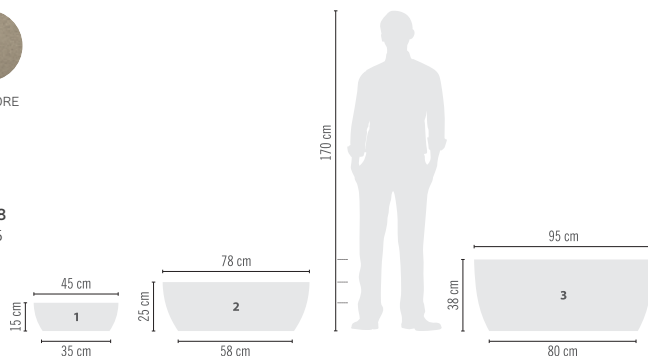

CORES EM LINHA

CÓDIGOS PARA ENCOMENDA*

VASO 1 JFQM45 VASO 2 JFQM78
PRATO ..... PRATO JPRE75
VASO 3 JFQM95
PRATO .....

ESCOLHA A COR DE SUA PREFERÊNCIA
NA PÁGINA 5*