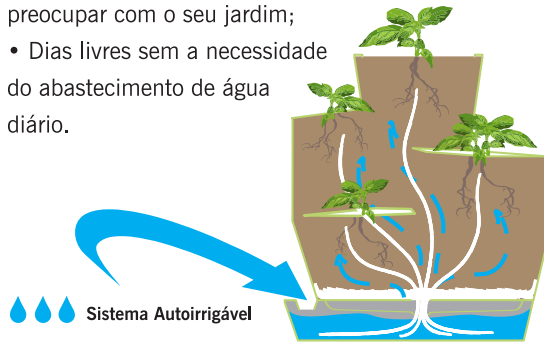

A cada dia aumenta o número de pessoas interessadas no cultivo orgânico em busca de uma alimentação mais saudável. Pensando nisso, a Japi criou o Jardim de Temperos **Vida**. O grande diferencial desse produto é seu sistema autoirrigável, que permite à planta o consumo da quantidade ideal de água, proporcionando a ela maior autonomia, fazendo com que os temperos se desenvolvam mais suculentos e saborosos. O Jardim de Temperos **Vida** é perfeito para aqueles que apreciam uma vida saudável e não dispensam bom gosto, requinte, funcionalidade e praticidade.