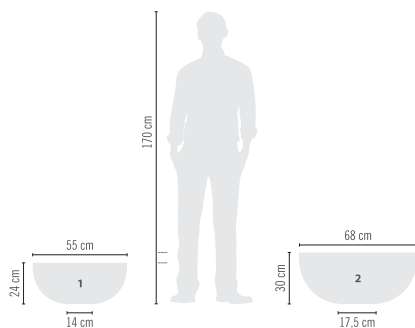

CÓDIGOS PARA ENCOMENDA*

BACIA 1 JVBPC55 BACIA 2 JVBPC68

ESCOLHA A COR DE SUA PREFERÊNCIA
NA PÁGINA 5*

Paisagismo por Roberta Lazarov