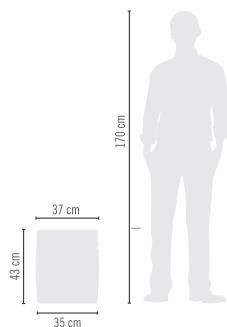

CÓDIGOS PARA ENCOMENDA*

MÓVEL JMSG37

ESCOLHA A COR DE SUA PREFERÊNCIA NA PÁGINA 5*