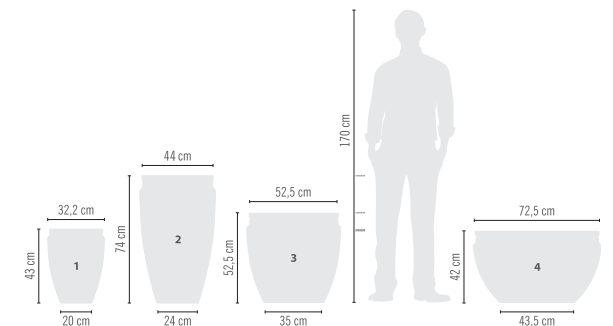

CÓDIGOS PARA ENCOMENDA*

VASO 1 JVTB32 VASO 2 JVTB44
PRATO JPRD25 PRATO JPRD30

VASO 3 JVTB55 VASO 4 JVTB75
PRATO JPRD41 PRATO JPRD57

ESCOLHA A COR DE SUA PREFERÊNCIA NA PÁGINA 5*