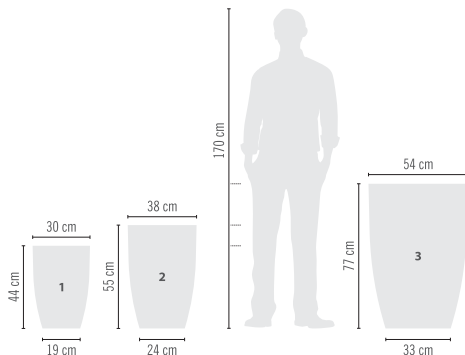

Fabricados com materiais reprocessados, os vasos da Linha **Hitam** mantêm o alto padrão de qualidade, além de um design moderno e sofisticado. Visando trazer a natureza para o ambiente, essa linha de vasos da Japi se inspira na pedra **Hitam** por suas texturas e cores singulares. Com uma coloração única, pertencente a uma paleta de cores que vai do cinza claro até um cinza escuro, ela valoriza os ambientes de forma incomparável.

Linha **Hitam**

VASO CÔNICO MODERNO HITAM

REF.	LARGURA	BOCA	BASE	ALTURA	CAPAC.	EMB. COL.
VASO 1 JVOMH30	30 cm	26 cm	19 cm	44 cm	20 L	3 Un.
PRATO JPRDG25						
VASO 2 JVOMH38	38 cm	34 cm	24 cm	55 cm	41 L	2 Un.
PRATO JPRDG30						
VASO 3 JVOMH53	54 cm	49 cm	33 cm	77 cm	109 L	2 Un.
PRATO JPRDG35						

COREM LINHA

HITAM
(H)

CÓDIGOS PARA ENCOMENDA*

VASO 1 **JVOM30** VASO 2 **JVOM38**
PRATO JPRD25 PRATO JPRD30
VASO 3 **JVOM53**
PRATO JPRD35

ESCOLHA A COR DE SUA PREFERÊNCIA
NA PÁGINA 5*

VASO EUROPA REDONDO HITAM

REF.	LARGURA	BOCA	BASE	ALTURA	CAPAC.	EMB. COL.
VASO 1 JVERH33	33 cm	29 cm	27 cm	28 cm	18 L	3 Un.
PRATO JPRDG30						
VASO 2 JVERH42	42 cm	38 cm	29 cm	33 cm	32 L	3 Un.
PRATO JPRDG35						
VASO 3 JVERH50	52 cm	48 cm	35 cm	42 cm	55 L	2 Un.
PRATO JPRDG41						

COREM LINHA

HITAM
(H)

CÓDIGOS PARA ENCOMENDA*

VASO 1 **JVER33** VASO 2 **JVER42**
PRATO JPRD30 PRATO JPRD35
VASO 3 **JVER50**
PRATO JPRD41

ESCOLHA A COR DE SUA PREFERÊNCIA
NA PÁGINA 5*