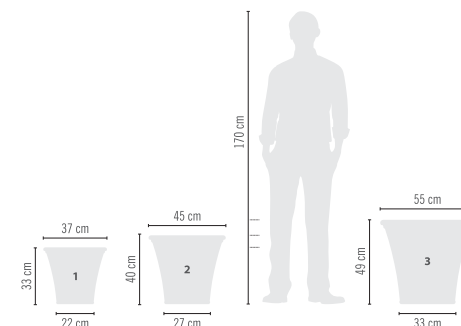

Paisagismo por AgropLantas