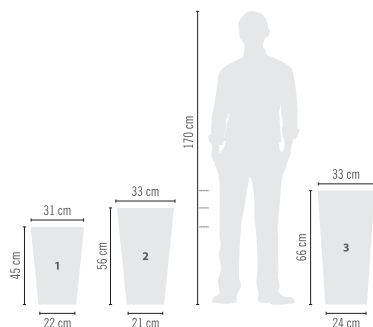

CORES EM LINHA

CÓDIGOS PARA ENCOMENDA*

VASO 1 JVCB30 VASO 2 JVEC33 VASO 3 JVCB33
PRATO JPRD25 PRATO JPRD25 PRATO JPRD30

ESCOLHA A COR DE SUA PREFERÊNCIA NA PÁGINA 5*