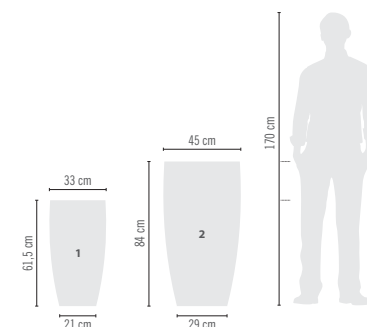

CORES EM LINHA

CÓDIGOS PARA ENCOMENDA*

VASO 1 JVOS33 VASO 2 JVOS45
PRATO JPRD25 PRATO JPRD35

ESCOLHA A COR DE SUA PREFERÊNCIA NA PÁGINA 5*