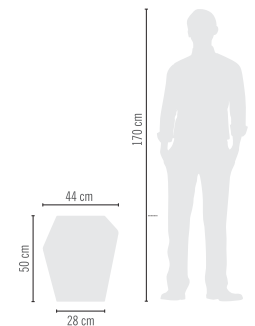

CÓDIGOS PARA ENCOMENDA*

VASO JVTP46

ESCOLHA A COR DE SUA PREFERÊNCIA NA PÁGINA 5*