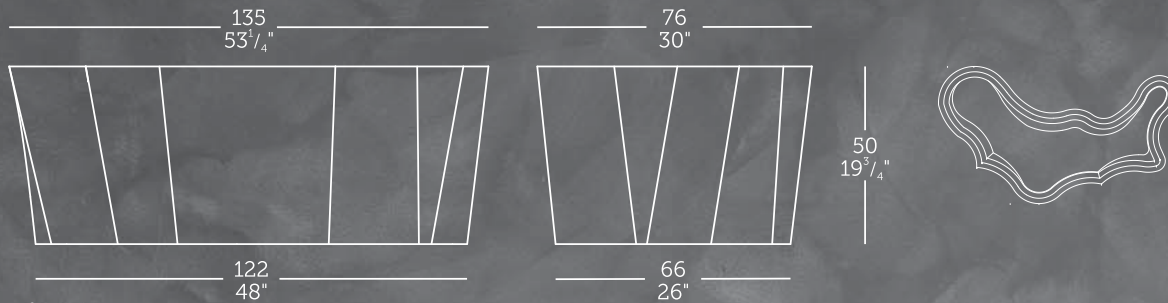

ANGRA

DESENHADO PELA NATUREZA ...

Os vasos Angra compõem, com seus diversos encaixes, o desenho de arquipélagos. As cores da coleção, todas em efeito pedra, fazem referência às formações rochosas muito presentes na paisagem das ilhas de Angra dos Reis. Unindo-se ao suave desenho das peças, fazem de Angra perfeitas esculturas como se esculpidas pelas ondas e marés.

Dimensões em centímetros

Ref. JVAG1