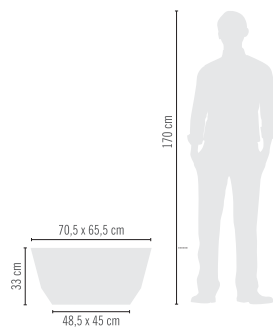

Móveis Rotomoldados

MESA OCTOGONAL

MÓVEL	REF.	REF.	REF.	LARGURA	BOCA	BASE	ALTURA	CAPAC.	EMB. COL.
JMOCC1	JMOJC1	JMOPAC1		70,5x65,5 cm	61x57,5 cm	48,5x45 cm	33 cm	52 L	1 Un.

CORES EM LINHA

CÓDIGOS PARA ENCOMENDA*

MÓVEL JMO1

ESCOLHA A COR DE SUA PREFERÊNCIA NA PÁGINA 5*

BANCO OCTOGONAL

MÓVEL	REF.	REF.	REF.	LARGURA	BOCA	BASE	ALTURA	CAPAC.	EMB. COL.
JBOCC1	JBOJC1	JBOPAC1		46,5x43,5 cm	38,5x36 cm	29,5x27,5 cm	47 cm	30 L	1 Un.

CORES EM LINHA

CÓDIGOS PARA ENCOMENDA*

MÓVEL JBO1

ESCOLHA A COR DE SUA PREFERÊNCIA NA PÁGINA 5*