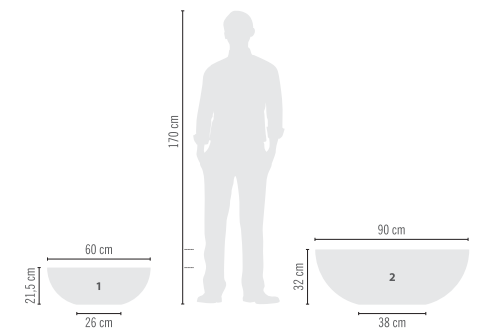

CORES EM LINHA

CÓDIGOS PARA ENCOMENDA*

BACIA 1 JVBL60 BACIA 2 JVBL90

ESCOLHA A COR DE SUA PREFERÊNCIA NA PÁGINA 5*