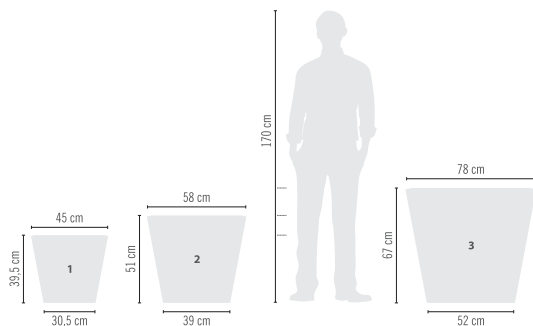

Linha **Línea**

VASO LÍNEA BAIXO

	REF.	REF.	LARGURA	BOCA	BASE	ALTURA	CAPAC.	EMB. COL.
VASO 1	JVLLC45	JVLLC45	45 cm	38 cm	30,5 cm	39,5 cm	32 L	3 Un.
PRATO	JPRDC35	JPRDE35						
VASO 2	JVLLC58	JVLLC58	58 cm	52 cm	39 cm	51 cm	72 L	2 Un.
PRATO	JPRDC46	JPRDE46						
VASO 3	JVLLC78	JVLLC78	78 cm	69 cm	52 cm	67 cm	178 L	2 Un.

CORES EM LINHA

CIMENTO
(C)

CHUMBO
(E)

CÓDIGOS PARA ENCOMENDA*

VASO 1 JVLL45
PRATO JPRD35

VASO 2 JVLL58
PRATO JPRD46

VASO 3 JVLL78
PRATO .....

ESCOLHA A COR DE SUA
PREFERÊNCIA NA PÁGINA 5*