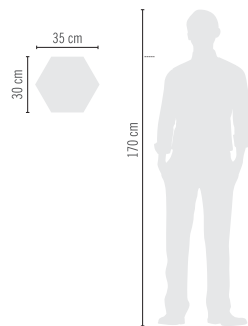

CORES EM LINHA

CIMENTO
(C)

GRAFITE
(G)

CÓDIGOS PARA ENCOMENDA*

VASO JVPF35

ESCOLHA A COR DE SUA PREFERÊNCIA NA PÁGINA 5*