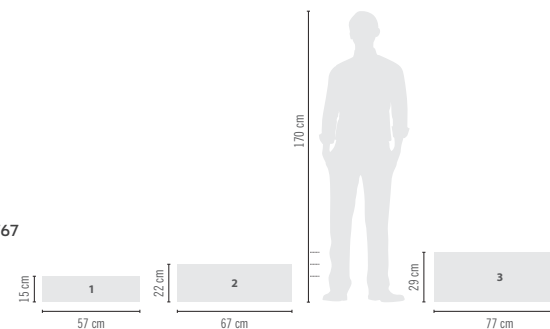

CÓDIGOS PARA ENCOMENDA*

CACHEPÔ 1 JFQF57   CACHEPÔ 2 JFQF67

CACHEPÔ 3 JFQF77

ESCOLHA A COR DE SUA PREFERÊNCIA
NA PÁGINA 5*