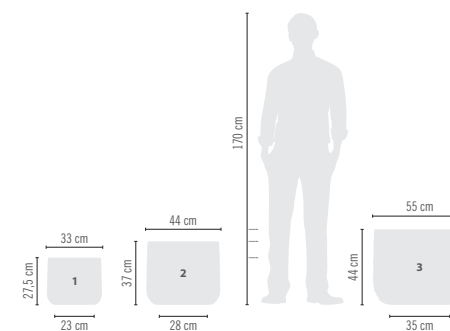

CORES EM LINHA

CÓDIGOS PARA ENCOMENDA*

VASO 1 **JVLH33** VASO 2 **JVLH44**
PRATO **JPRD25** PRATO **JPRD35**
VASO 3 **JVLH55**
PRATO **JPRD41**

ESCOLHA A COR DE SUA PREFERÊNCIA NA PÁGINA 5*