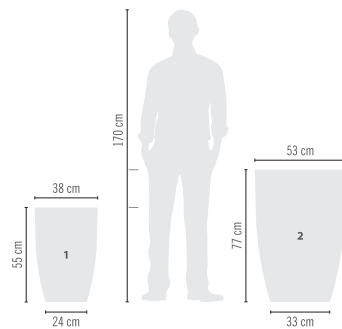

CORES EM LINHA