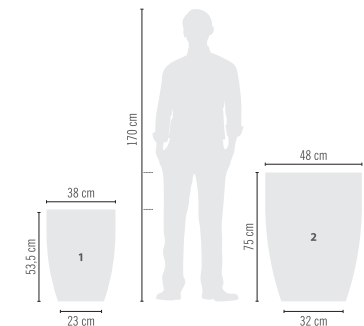

Vasos de **Fibra de Vidro**

A linha de Vasos de **Fibra de Vidro** da Japi possui pintura resistente, essa pintura protege a fibra de vidro do desgaste do tempo, pois age contra raios ultravioletas e umidade. Com um acabamento primoroso, esta linha embeleza qualquer ambiente.

VASO DE FIBRA EUROPA REDONDO

REF.	REF.	REF.	LARGURA	BOCA	BASE	ALTURA	CAPAC.	EMB. COL.	
VASO	VFERA59	VFERP59	VFERB59	59 cm	49 cm	38 cm	55 cm	116 L	1 Un.

CORES EM LINHA

VASO DE FIBRA QUADRADO MODERNO

REF.	REF.	REF.	LARGURA	BOCA	BASE	ALTURA	CAPAC.	EMB. COL.	
VASO 1	VFQMA36	VFQMP36	VFQMB36	38 cm	32 cm	23 cm	53,5 cm	45 L	1 Un.
VASO 2	VFQMA48	VFQMP48	VFQMB48	48 cm	40,5 cm	32 cm	75 cm	128 L	1 Un.

CORES EM LINHA