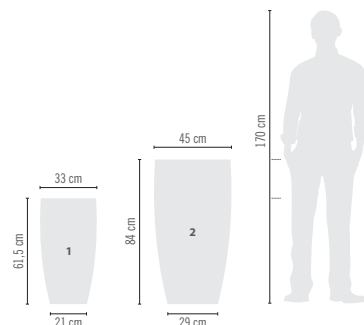

CORES EM LINHA

AÇO CORTEN
(AC)

PRETO ARDÓSIA
(PA)

CIMENTO QUEIMADO
(CQ)

MACCHIATO
(MA)

TERRACOTA ITALIANA
(TI)

CÓDIGOS PARA ENCOMENDA*

VASO 1 JVSL33 VASO 2 JVSL45
PRATO JPRD25 PRATO JPRD35

ESCOLHA A COR DE SUA PREFERÊNCIA NA PÁGINA 5*