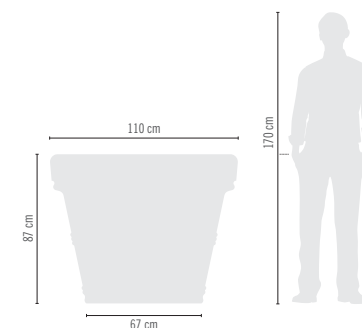

CÓDIGOS PARA ENCOMENDA*

VASO JVDB11

ESCOLHA A COR DE SUA PREFERÊNCIA NA PÁGINA 5*