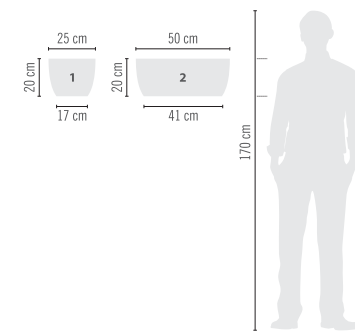

CORES EM LINHA

CAFÉ
(K)

CIMENTO
(C)

CÓDIGOS PARA ENCOMENDA*

VASO 1 JVPM25 VASO 2 JVPM50

ESCOLHA A COR DE SUA PREFERÊNCIA NA PÁGINA 5*