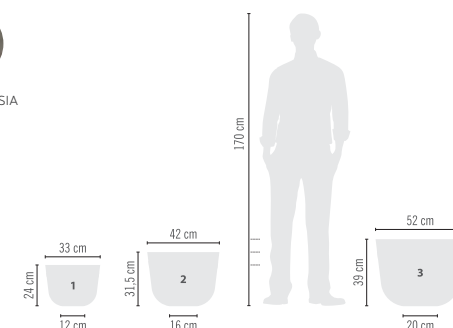

CÓDIGOS PARA ENCOMENDA*

VASO JVTT33 VASO JVTT42
PRATO JPRD30 PRATO JPRD35

VASO JVTT52
PRATO JPRD41

ESCOLHA A COR DE SUA PREFERÊNCIA NA PÁGINA 5*