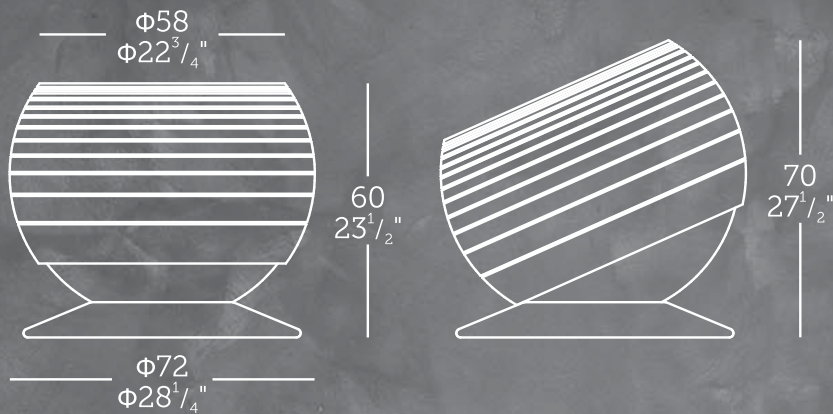

SEGUINDO O SOLSTÍCIO ...

Inspirado no movimento dos girassóis, Globo é o vaso articulado que permite o posicionamento de plantas de forma a se aproveitar da maneira ideal a luz e o crescimento das espécies. Composições com diferentes posições entre vasos criam cenas únicas e marcantes.

Dimensões em centímetros

Globo Vaso Articulável

Ref. JVGL72

QUANTIDADE MÍNIMA DE COMPRA: 1 UNIDADE