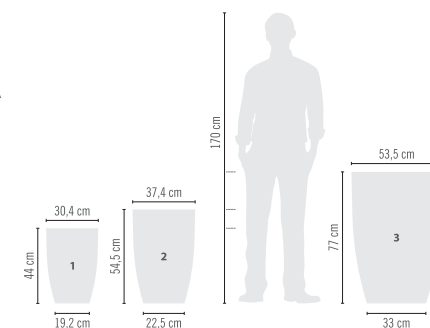

Linha Tradicional

Os Vasos **Liso Cônico** agregam com um formato moderno e super versátil, que se encaixam em inúmeros ambientes, além de expandir as possibilidades de composição da linha.

O formato cônico confere sofisticação aos ambientes, além de possibilitar o desenvolvimento de plantas com raízes mais compridas.

VASO LISO CÔNICO

	REF.	REF.	REF.	REF.	REF.	LARGURA	BOCA	BASE	ALTURA	CAPAC.	EMB. COL.
VASO 1	JVOLAC30	JVOLPA30	JVOLCQ30	JVOLMA30	JVOLT130	30,4 cm	26 cm	19,2 cm	44 cm	20 L	3 Un.
PRATO	JPRDAC25	JPRDPA25	JPRDCQ25	JPRDMA25	JPRDT125						
VASO 2	JVOLAC38	JVOLPA38	JVOLCQ38	JVOLMA38	JVOLT138	37,4 cm	32 cm	22,5 cm	54,5 cm	41 L	2 Un.
PRATO	JPRDAC30	JPRDPA30	JPRDCQ30	JPRDMA30	JPRDT130						
VASO 3	JVOLAC53	JVOLPA53	JVOLCQ53	JVOLMA53	JVOLT153	53,5 cm	49 cm	33 cm	77 cm	109 L	2 Un.
PRATO	JPRDAC35	JPRDPA35	JPRDCQ35	JPRDMA35	JPRDT135						

CORES EM LINHA

CÓDIGOS PARA ENCOMENDA*

VASO 1 **JVOL30** VASO 2 **JVOL38** VASO 3 **JVOL53**
PRATO JPRD30 PRATO JPRD35 PRATO JPRD41

ESCOLHA A COR DE SUA PREFERÊNCIA NA PÁGINA 5*