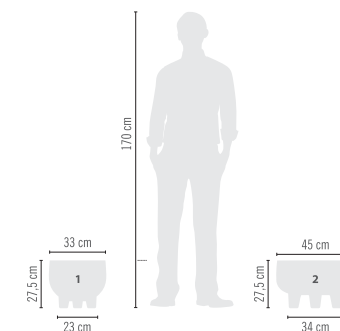

CÓDIGOS PARA ENCOMENDA*

VASO 1 JVRL33 VASO 2 JVRL45

ESCOLHA A COR DE SUA PREFERÊNCIA NA PÁGINA 5*