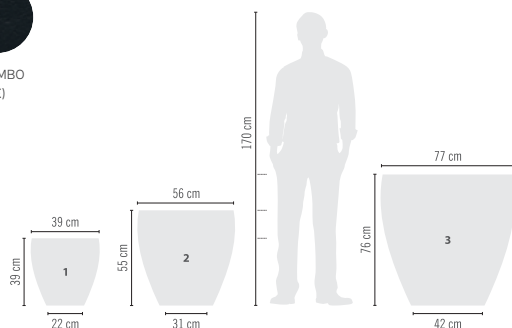

CORES EM LINHA

CÓDIGOS PARA ENCOMENDA*

VASO 1 JVIR40 VASO 2 JVIR57
PRATO JPRD30 PRATO JPRD35

VASO 3 JVIR78
PRATO JPRD57

ESCOLHA A COR DE SUA PREFERÊNCIA NA PÁGINA 5*

VASO CILÍNDRICO RÚSTICO

	REF.	REF.	REF.	REF.	LARGURA	BOCA	BASE	ALTURA	CAPAC.	EMB. COL.
VASO 1	JVRHC33	JVRHR33	JVRHG33	JVRHE33	33 cm	28 cm	18 cm	33,5 cm	20 L	2 Un.
PRATO	JPRDC30	JPRDR30	JPRDG30	JPRDE30						
VASO 2	JVRHC44	JVRHR44	JVRHG44	JVRHE44	44 cm	37 cm	25 cm	47 cm	51 L	2 Un.
PRATO	JPRDC35	JPRDR35	JPRDG35	JPRDE35						
VASO 3	JVRHC55	JVRHR55	JVRHG55	JVRHE55	55 cm	46 cm	31 cm	59 cm	105 L	2 Un.
PRATO	JPRDC41	JPRDR41	JPRDG41	JPRDE41						

CORES EM LINHA

CÓDIGOS PARA ENCOMENDA*

VASO 1 JVRH33 VASO 2 JVRH44
PRATO JPRD30 PRATO JPRD35

VASO 3 JVRH55
PRATO JPRD41

ESCOLHA A COR DE SUA PREFERÊNCIA NA PÁGINA 5*