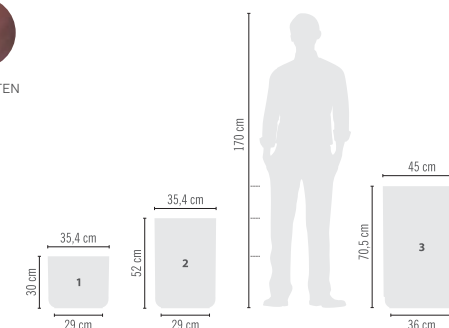

CÓDIGOS PARA ENCOMENDA*

VASO 1 JMC1 VASO 2 JMC2 VASO 3 JMC3

ESCOLHA A COR DE SUA PREFERÊNCIA NA PÁGINA 5*