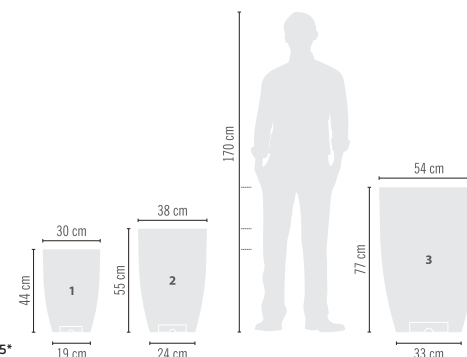

CORES EM LINHA

CÓDIGOS PARA ENCOMENDA*

VASO 1 JVOD30 VASO 2 JVOD38
VASO 3 JVOD53

ESCOLHA A COR DE SUA PREFERÊNCIA NA PÁGINA 5*