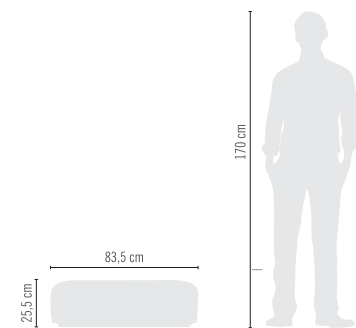

CORES EM LINHA