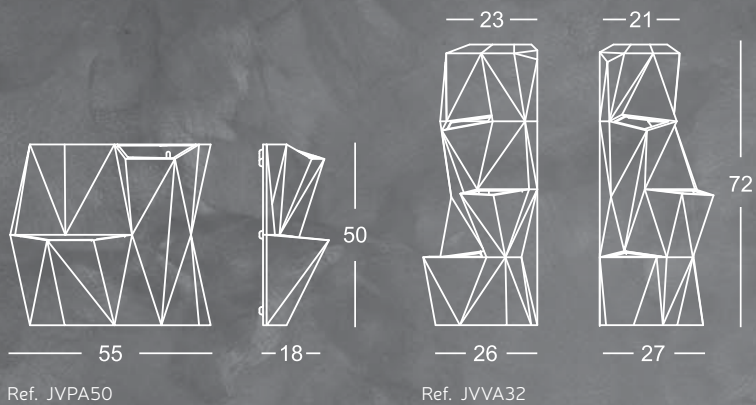

Dimensões em centímetros

Vaso de Parede Angolo

Ref. JVPA50

QUANTIDADE MÍNIMA DE COMPRA: 4 UNIDADES

Vaso Vertical Angolo

Ref. JVVA32

QUANTIDADE MÍNIMA DE COMPRA: 4 UNIDADES

**JAPI**  
STUDIO