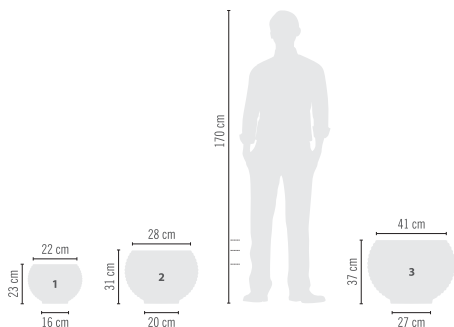

Linha Tradicional

VASO ESFERA LATTICE

	REF.	REF.	REF.	REF.	LARGURA	BOCA	BASE	ALTURA	CAPAC.	EMB. COL.
VASO 1	JVEFK34	JVEFC34	JVEFG34	JVEFE34	34 cm	22 cm	16 cm	23 cm	13 L	3 Un.
PRATO	JPRDK25	JPRDC25	JPRDG25	JPRDE25						
VASO 2	JVEFK42	JVEFC42	JVEFG42	JVEFE42	42 cm	28 cm	20 cm	31 cm	30 L	2 Un.
PRATO	JPRDK25	JPRDC25	JPRDG25	JPRDE25						
VASO 3	JVEFK54	JVEFC54	.....	.....	54 cm	41 cm	27 cm	37 cm	59 L	2 Un.
PRATO	JPRDK30	JPRDC30								

CORES EM LINHA

CÓDIGOS PARA ENCOMENDA*

VASO 1 JVEF34 VASO 2 JVEF42 VASO 3 JVEF54
PRATO JPRD25 PRATO JPRD25 PRATO JPRD30

ESCOLHA A COR DE SUA PREFERÊNCIA NA PÁGINA 5*