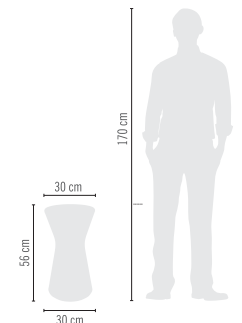

CÓDIGOS PARA ENCOMENDA*

MÓVEL JMBCE30

ESCOLHA A COR DE SUA PREFERÊNCIA NA PÁGINA 5*