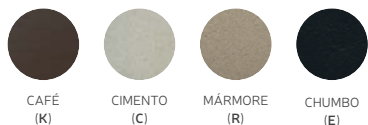

CORES EM LINHA