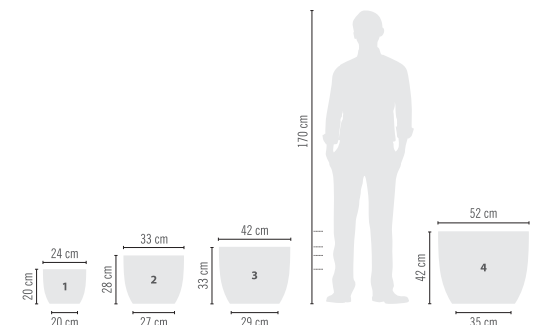

Linha **Europa**

Com design clássico que harmoniza com qualquer ambiente, a Linha **Europa** segue superando as expectativas de consumidores e profissionais do mercado de jardinagem e paisagismo no Brasil.

VASO EUROPA REDONDO

	REF.	REF.	REF.	REF.	LARGURA	BOCA	BASE	ALTURA	CAPAC.	EMB. COL.
VASO 1	JVERK24	JVERC24	JVERR24	JVERE24	24 cm	20 cm	20 cm	20 cm	6 L	3 Un.
PRATO	.....	.....	.....	.....						
VASO 2	JVERK33	JVERC33	JVERR33	JVERE33	33 cm	29 cm	27 cm	28 cm	18 L	3 Un.
PRATO	JPRDK30	JPRDC30	JPRDR30	JPRDE30						
VASO 3	JVERK42	JVERC42	JVERR42	JVERE42	42 cm	38 cm	29 cm	33 cm	32 L	3 Un.
PRATO	JPRDK35	JPRDC35	JPRDR35	JPRDE35						
VASO 4	JVERK50	JVERC50	JVERR50	JVERE50	52 cm	48 cm	35 cm	42 cm	55 L	2 Un.
PRATO	JPRDK41	JPRDC41	JPRDR41	JPRDE41						

CORES EM LINHA

CÓDIGOS PARA ENCOMENDA*

VASO 1 JVER24 VASO 2 JVER33
PRATO ..... PRATO JPRD30
VASO 3 JVER42 VASO 4 JVER50
PRATO JPRD35 PRATO JPRD41

ESCOLHA A COR DE SUA PREFERÊNCIA NA PÁGINA 5*