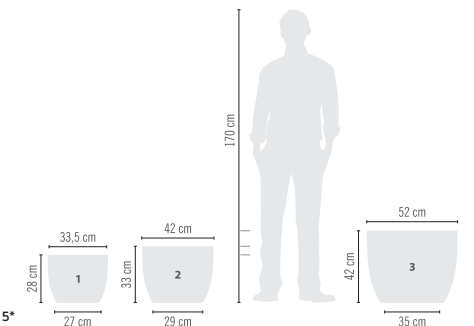

CÓDIGOS PARA ENCOMENDA*

VASO 1 **JVEP33** VASO 2 **JVEP42**
PRATO JPRD30 PRATO JPRD35

VASO 3 **JVEP52**
PRATO JPRD41

ESCOLHA A COR DE SUA PREFERÊNCIA NA PÁGINA 5*