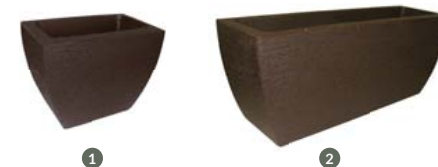

VASO DE PAREDE MODERNO

	REF.	REF.	LARGURA	BOCA	BASE	ALTURA	CAPAC.	EMB. COL.
VASO 1	JVPMK25	JVPMC25	25x15 cm	21x11 cm	17x13 cm	20 cm	5 L	4 Un.
VASO 2	JVPMK50	JVPMC50	50x15 cm	46x11 cm	41x13 cm	20 cm	10 L	2 Un.