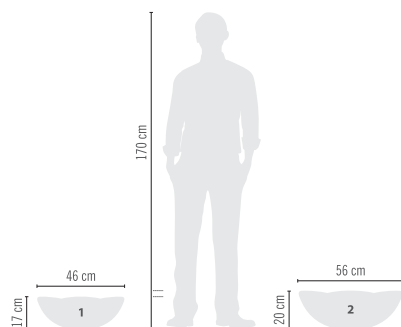

CORES EM LINHA

CÓDIGOS PARA ENCOMENDA*

BACIA 1 JVLT46 BACIA 2 JVLT55

ESCOLHA A COR DE SUA PREFERÊNCIA NA PÁGINA 5*