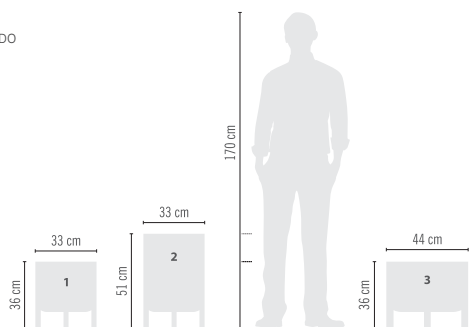

CÓDIGOS PARA ENCOMENDA*

VASO1 JVCD33 VASO2 JVCD34
VASO3 JVCD44

ESCOLHA A COR DE SUA PREFERÊNCIA NA PÁGINA 5*