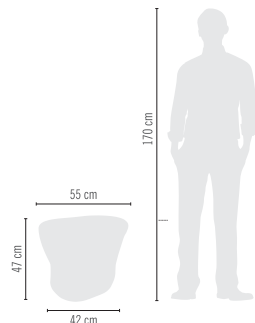

CÓDIGOS PARA ENCOMENDA*

MÓVEL JMBJ

ESCOLHA A COR DE SUA PREFERÊNCIA NA PÁGINA 5*