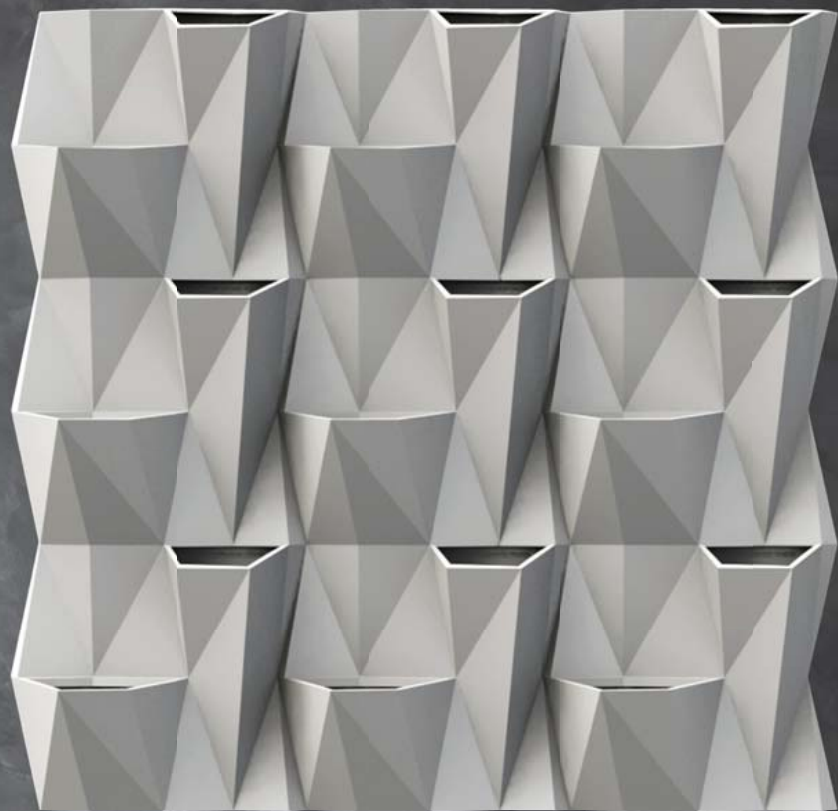

JAPI
STUDIO

By Mariana Quinelato