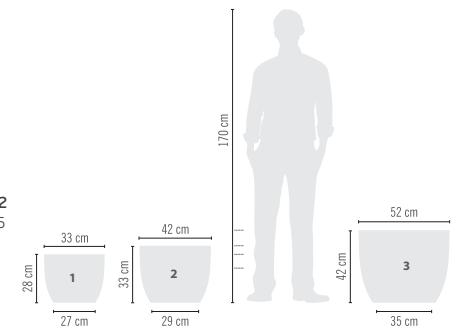

CÓDIGOS PARA ENCOMENDA*

VASO 1 **JVER33** VASO 2 **JVER42**
PRATO JPRD30 PRATO JPRD35
VASO 3 **JVER50**
PRATO JPRD41

ESCOLHA A COR DE SUA PREFERÊNCIA
NA PÁGINA 5*