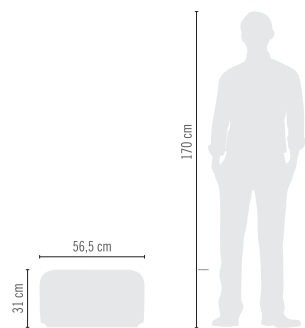

CORES EM LINHA