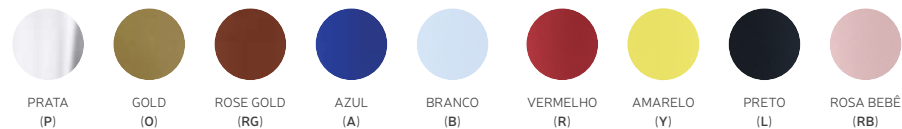

CORES EM LINHA