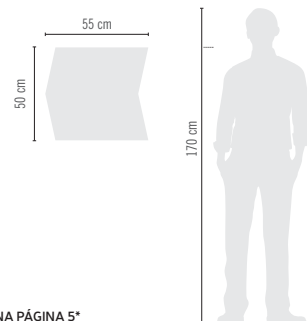

CÓDIGOS PARA ENCOMENDA*

VASO JVPA50

ESCOLHA A COR DE SUA PREFERÊNCIA NA PÁGINA 5*