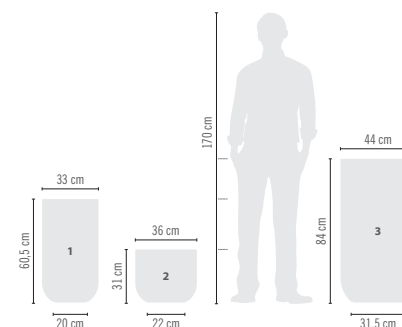

Linha **Fringe**

A linha Fringe tem o formato acrônico, textura delicada e acabamento excepcional que garantem a elegância e o requinte em todos os ambientes e decorações que compõe.

VASO FRINGE CILÍNDRICO

	REF.	REF.	REF.	LARGURA	BOCA	BASE	ALTURA	CAPAC.	EMB. COL.
VASO 1	JVFG33	JVFB33	JVFGJ33	33 cm	26 cm	20 cm	60,5 cm	37,5 L	2 Un.
PRATO	JPRDE30	JPRDB30	JPRDJ30						
VASO 2	JVFG36	JVFB36	JVFGJ36	36 cm	29 cm	22 cm	31 cm	20 L	2 Un.
PRATO	JPRDE35	JPRDB35	JPRDJ35						
VASO 3	JVFG44	JVFB44	JVFGJ44	44 cm	35,5cm	31,5 cm	84 cm	101 L	1 Un.
PRATO	JPRDE41	JPRDB41	JPRDJ41						

CORES EM LINHA

CÓDIGOS PARA ENCOMENDA*

VASO 1 JVFG33
PRATO JPRD30

VASO 2 JVFG36 VASO 3 JVFG44
PRATO JPRD35 PRATO JPRD41

ESCOLHA A COR DE SUA PREFERÊNCIA NA PÁGINA 5*