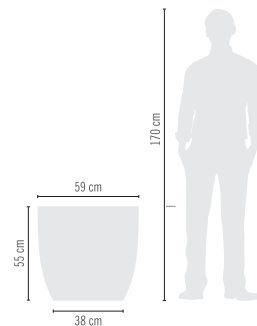

CORES EM LINHA