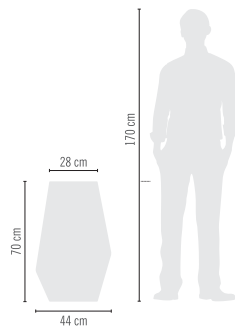

CÓDIGOS PARA ENCOMENDA*

VASO JVTP47

ESCOLHA A COR DE SUA PREFERÊNCIA NA PÁGINA 5*