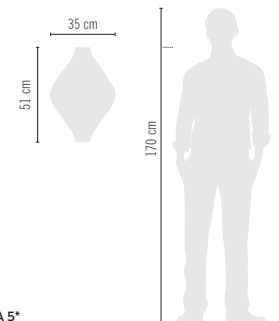

CÓDIGOS PARA ENCOMENDA*

VASO JVGT35

ESCOLHA A COR DE SUA PREFERÊNCIA NA PÁGINA 5*