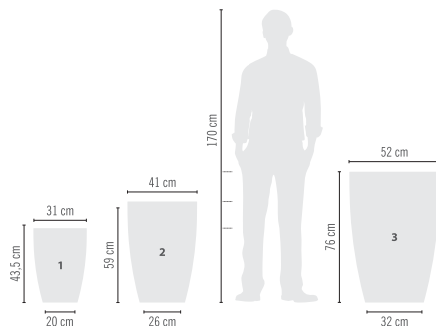

CÓDIGOS PARA ENCOMENDA*

VASO 1 **JVOP30** VASO 2 **JVOP41**
PRATO JPRD25 PRATO JPRD30

VASO 3 **JVOP53**
PRATO JPRD35

ESCOLHA A COR DE SUA PREFERÊNCIA NA PÁGINA 5*