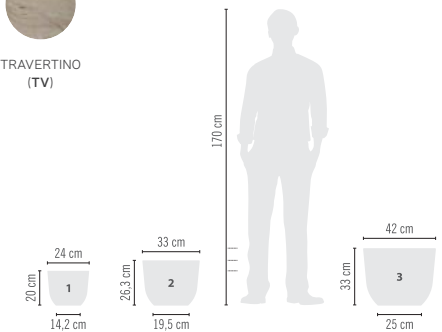

CORES EM LINHA