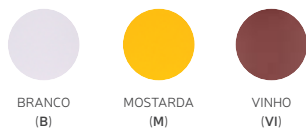

CORES EM LINHA

BRANCO
(B)

MOSTARDA
(M)

VINHO
(VI)

RESPEITANDO TAMANHO E A QUANTIDADE DA EMBALAGEM
COLETIVA DE 6 UNIDADES, PODE MESCLAR AS CORES.