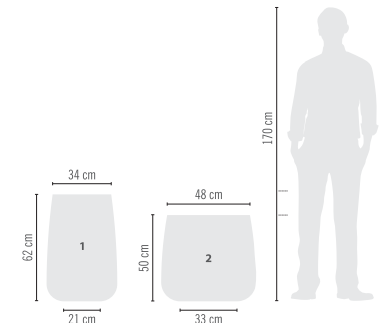

CORES EM LINHA

CÓDIGOS PARA ENCOMENDA*

VASO 1 JVB142 VASO 2 JVB155
PRATO JPRD41 PRATO JPRD57

ESCOLHA A COR DE SUA PREFERÊNCIA NA PÁGINA 5*