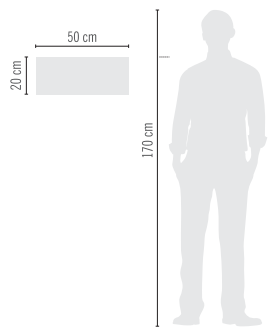

CORES EM LINHA

CIMENTO
(C)

GRAFITE
(G)

CÓDIGOS PARA ENCOMENDA*

VASO JVPL50

ESCOLHA A COR DE SUA PREFERÊNCIA NA PÁGINA 5*