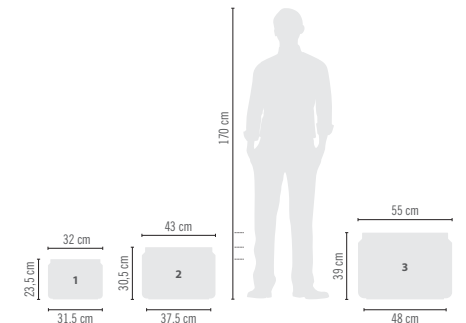

CÓDIGOS PARA ENCOMENDA*

VASO 1 JVLA32 VASO 2 JVLA43
PRATO JPRD35 PRATO JPRD46

VASO 3 JVLA55
PRATO -----

ESCOLHA A COR DE SUA PREFERÊNCIA
NA PÁGINA 5*