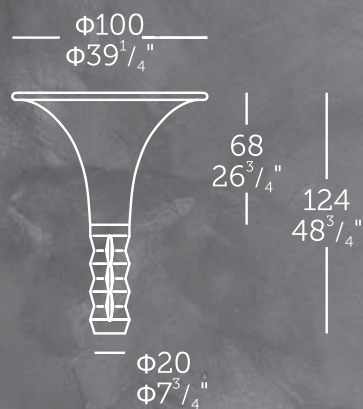

DESENHADO PELA NATUREZA ...

O design do Vaso Golf foi inspirado nos suportes das bolas de golf. A proposta é plantar o Golf, cuja sua coluna "raiz" é aberta na parte inferior e mantém o fluxo de água natural da planta, respondendo as demandas da natureza.

O conceito do Vaso Golf é estável, exclusivo e conecta design e natureza.

Dimensões em centímetros

Golf Vaso Plantado

Ref. JVGF10

QUANTIDADE MÍNIMA DE COMPRA: 1 UNIDADE