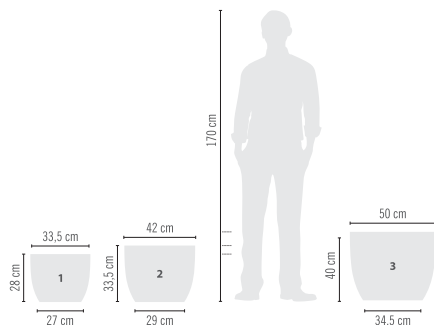

Paisagismo por Agroplantas