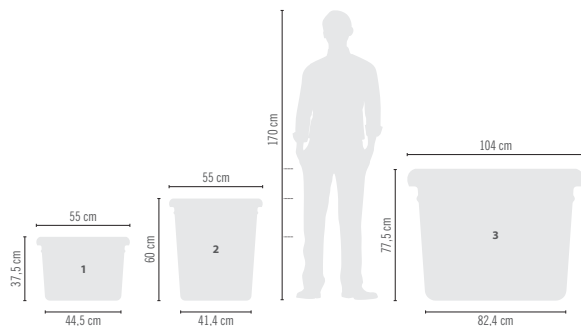

Paisagismo por Agroplantas