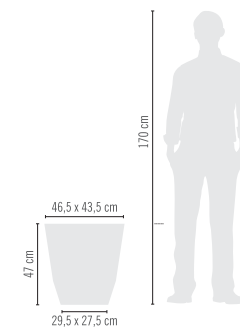

Móveis Rotomoldados

MESA OCTOGONAL

MÓVEL	REF.	REF.	REF.	LARGURA	BOCA	BASE	ALTURA	CAPAC.	EMB. COL.
JMOCC1	JMOJC1	JMOPAC1		70,5x65,5 cm	61x57,5 cm	48,5x45 cm	33 cm	52 L	1 Un.

CORES EM LINHA

CÓDIGOS PARA ENCOMENDA*

MÓVEL JMO1

ESCOLHA A COR DE SUA PREFERÊNCIA NA PÁGINA 5*

BANCO OCTOGONAL

MÓVEL	REF.	REF.	REF.	LARGURA	BOCA	BASE	ALTURA	CAPAC.	EMB. COL.
JBOCC1	JBOJC1	JBOPAC1		46,5x43,5 cm	38,5x36 cm	29,5x27,5 cm	47 cm	30 L	1 Un.

CORES EM LINHA

CÓDIGOS PARA ENCOMENDA*

MÓVEL JBO1

ESCOLHA A COR DE SUA PREFERÊNCIA NA PÁGINA 5*