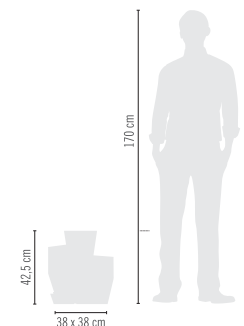

CORES EM LINHA

CÓDIGOS PARA ENCOMENDA*

VASO JVIDA

ESCOLHA A COR DE SUA PREFERÊNCIA NA PÁGINA 5*

Acompanha folheto explicativo