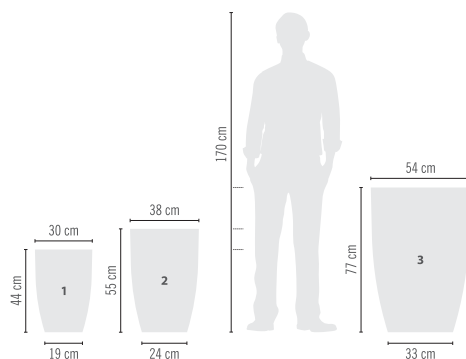

CORES EM LINHA

CÓDIGOS PARA ENCOMENDA*

VASO 1 JVOM30 VASO 2 JVOM38 VASO 3 JVOM53
PRATO JPRD25 PRATO JPRD30 PRATO JPRD35

ESCOLHA A COR DE SUA PREFERÊNCIA NA PÁGINA 5*