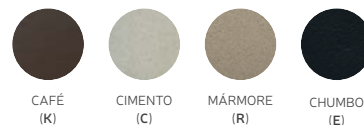

CORES EM LINHA

CÓDIGOS PARA ENCOMENDA*

VASO 1 JVQM20 VASO 2 JVQM30 VASO 3 JVQM36
PRATO ..... PRATO JPQD25 PRATO JPQD30

VASO 4 JVQM48
PRATO JPQD38

ESCOLHA A COR DE SUA PREFERÊNCIA NA PÁGINA 5*