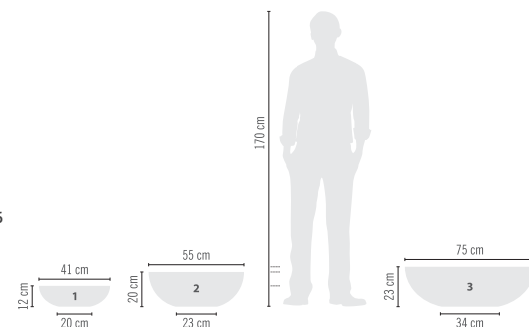

CORES EM LINHA

CÓDIGOS PARA ENCOMENDA*

BACIA 1 JVEO41 BACIA 2 JVEO55
BACIA 3 JVEO75

ESCOLHA A COR DE SUA PREFERÊNCIA
NA PÁGINA 5*