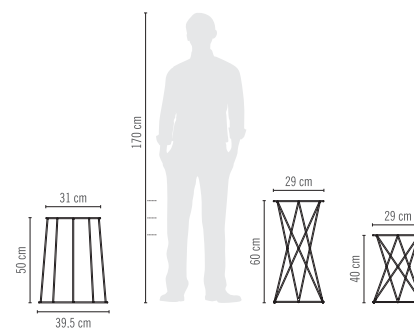

CORES EM LINHA

PRETO

Indicado para áreas internas