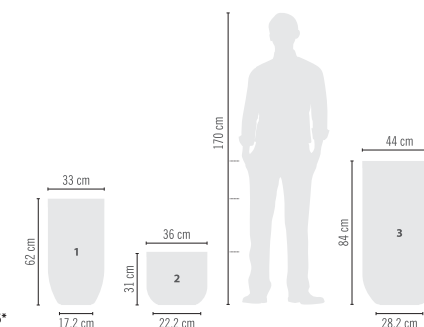

CORES EM LINHA

CÓDIGOS PARA ENCOMENDA*

VASO 1 **JVFL33**
PRATO JPRD25

VASO 2 **JVFL36** VASO 3 **JVFL44**
PRATO JPRD35 PRATO JPRD41

ESCOLHA A COR DE SUA PREFERÊNCIA NA PÁGINA 5*