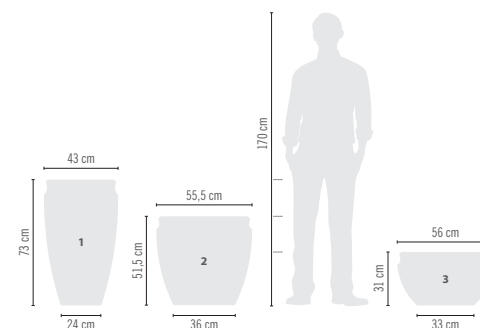

CÓDIGOS PARA ENCOMENDA*

VASO 1 JVAQ44 VASO 2 JVAQ55 VASO 3 JVAQ56
PRATO JPRD30 PRATO JPRD41 PRATO JPRD41

ESCOLHA A COR DE SUA PREFERÊNCIA NA PÁGINA 5*