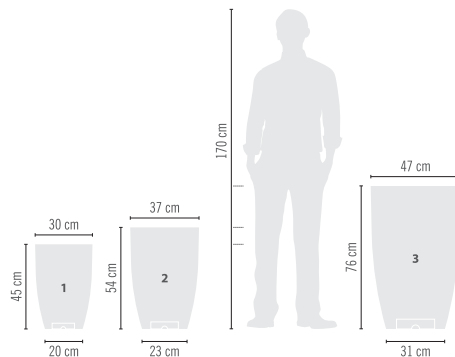

CORES EM LINHA

CÓDIGOS PARA ENCOMENDA*

VASO 1 JVQD30 VASO 2 JVQD36
VASO 3 JVQD48

ESCOLHA A COR DE SUA PREFERÊNCIA NA PÁGINA 5*