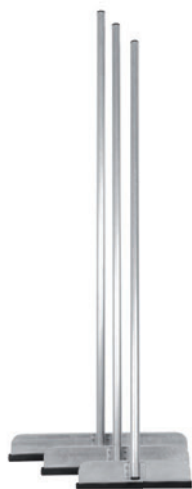

Balde.
Capacidade: 12 l.
Ø 30,3 x 26 cm
Ref. BC2

Cabide pequeno.
2,8 x 2,8 x 5,2 cm
Contém 4 unidades.
Ref. CBDA/RP
Refil: RCBD/RP

Adesivo trocável.

Cabide médio.
3 x 3,2 x 6,4 cm
Contém 2 unidades.
Ref. CBDA/RM
Refil: RCBD/RM

Calço de porta.
2,4 x 9,7 x 3,9 cm
Contém 2 unidades.
Ref. CLP

Cesto para lixo.

Ref. CT60 - Ø 55 x 62 cm

Capacidade: 60 l.

Ref. CT100 - Ø 60 x 69 cm

Capacidade: 100 l.

Assista ao vídeo acessando o QR code ao lado, ou visitando o site da Astra.

Capa para botijão de gás.

Ø 38 x 41 cm

Ref. CBJ*BR

Rodo.

Material: borracha com cabo em alumínio.

Ref.	Medida	Ref. Refil
RODO/3A	133,2 x 30 cm	RODO/RF3
RODO/4A	133,2 x 40 cm	RODO/RF4
RODO/5A	133,2 x 50 cm	RODO/RF5

Escada em alumínio..

Ref.	Descrição
ESC1/3A	3 degraus
ESC1/4A	4 degraus
ESC1/5A	5 degraus
ESC1/6A	6 degraus
ESC1/7A	7 degraus

Poltrona em alumínio.

57 x 54 x 73 cm.

Ref. POLA/M1

ARAMADOS

Kit de produtos.

Em aço cromado.